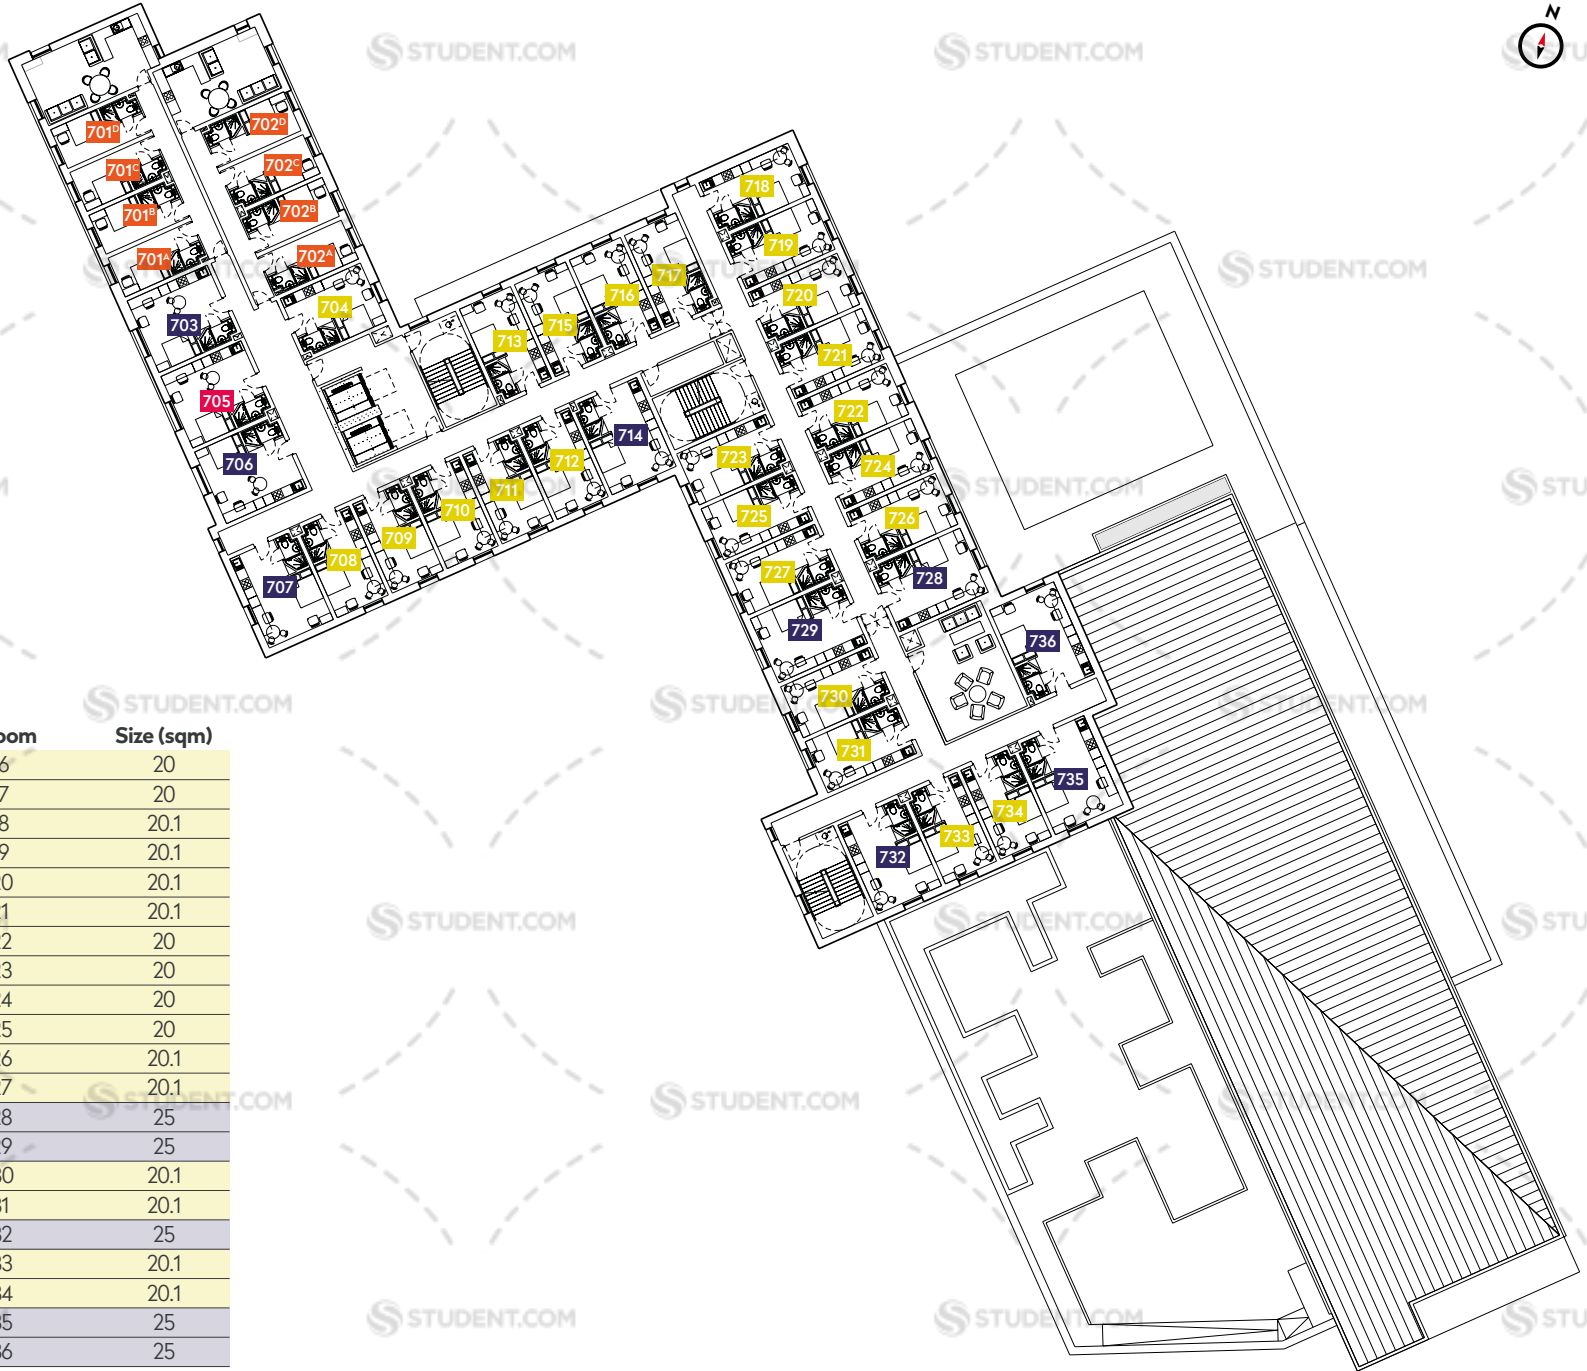

7

Seventh Floor

Glasgow
Beith Street

- PREMIUM
- PREMIUM PLUS
- DELUXE
- CLUSTER
- DISABLED ACCESS

Room	Size (sqm)	Room	Size (sqm)
701a	14.3	716	20
701b	14.3	717	20
701c	14.3	718	20.1
701d	14.3	719	20.1
702a	14.3	720	20.1
702b	14.3	721	20.1
702c	14.3	722	20
702d	14.3	723	20
703	25	724	20
704	22	725	20
705	25	726	20.1
706	25	727	20.1
707	25	728	25
708	20.1	729	25
709	20.1	730	20.1
710	20.1	731	20.1
711	20.1	732	25
712	20.1	733	20.1
713	20	734	20.1
714	25	735	25
715	20	736	25